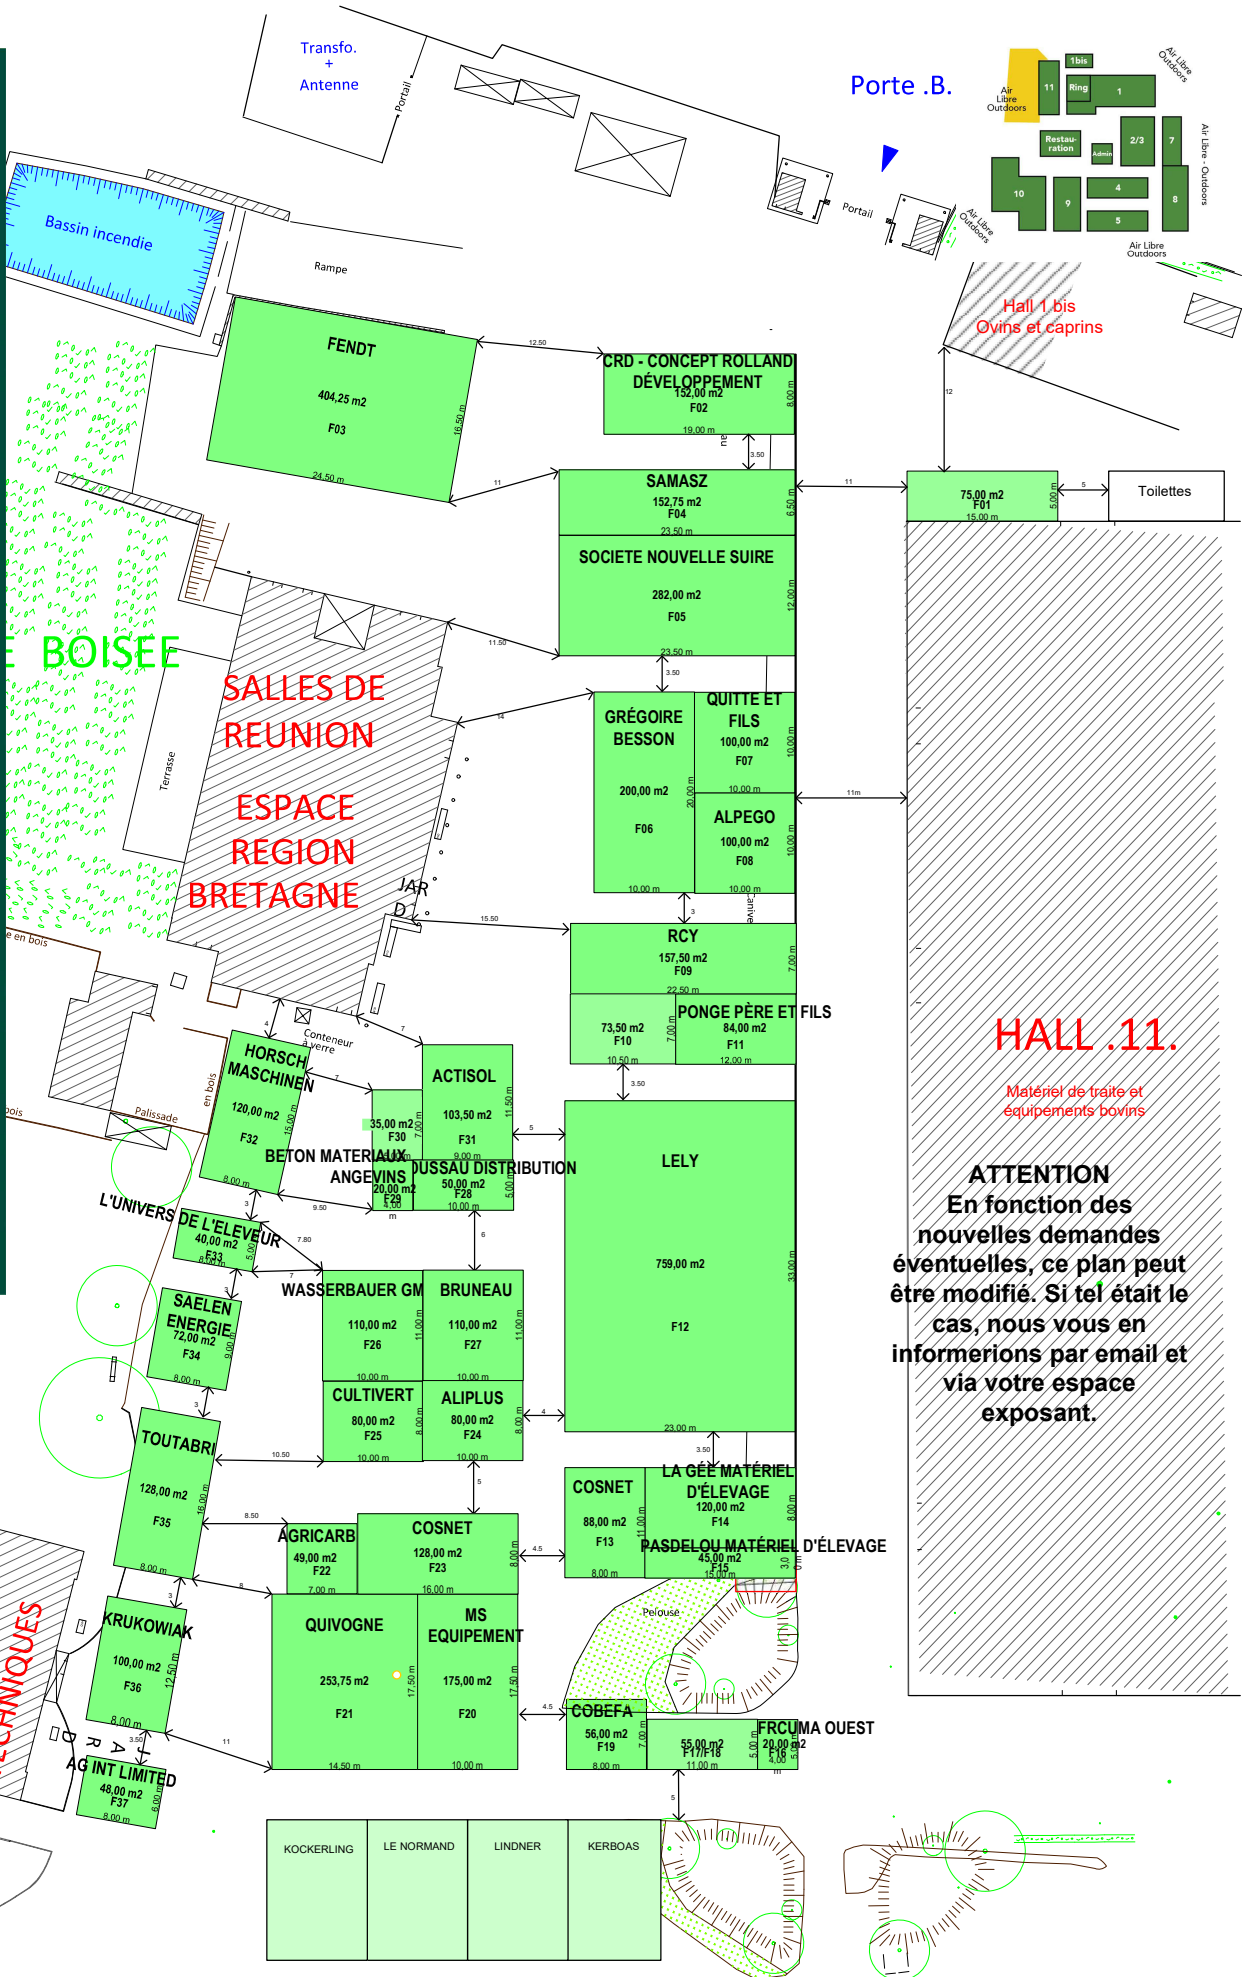

**PARCELLE F**

AU CŒUR DE TOUS LES ÉLEVAGES  
 AT THE HEART OF FARMING

SPACE  
 14-15-16 + 17  
 SEPTEMBRE 2021  
 RENNES - FRANCE

Vos marchandises doivent être livrées directement sur votre stand à l'adresse suivante / Your goods must be delivered directly on your booth to the following address :  
 SPACE Parc Expo Rennes Aéroport, La Haie Gautrais 35170 BRUZ France - Hall (hall) / Allée (aisle) / Stand (booth number)